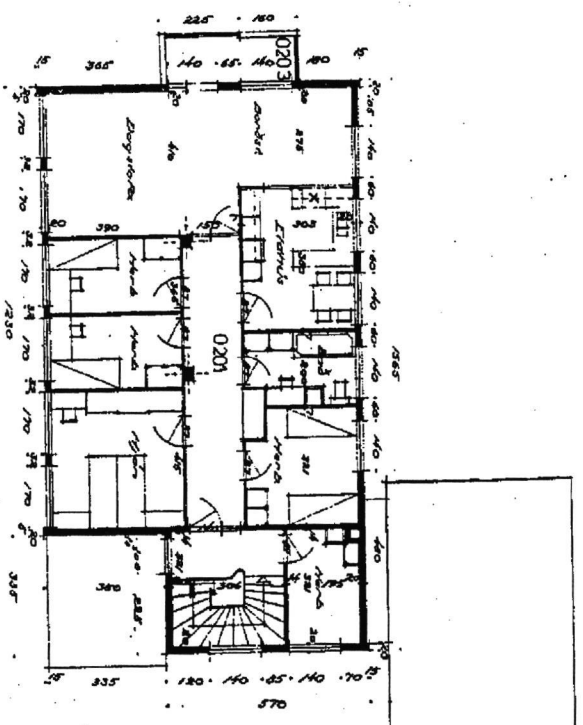

g

Kyrtillit

2. hæð

1. hæð

TEKNISTOFAN HF

VERGJAF
POSTUR OG SMÍÐ FLATEYRI

GRUNNINGIND

SKALA
1:100

DRÖGUMÁTTAK
14.09.98

DRÖGUMÁTTAK
14.09.98

2.

A.J.