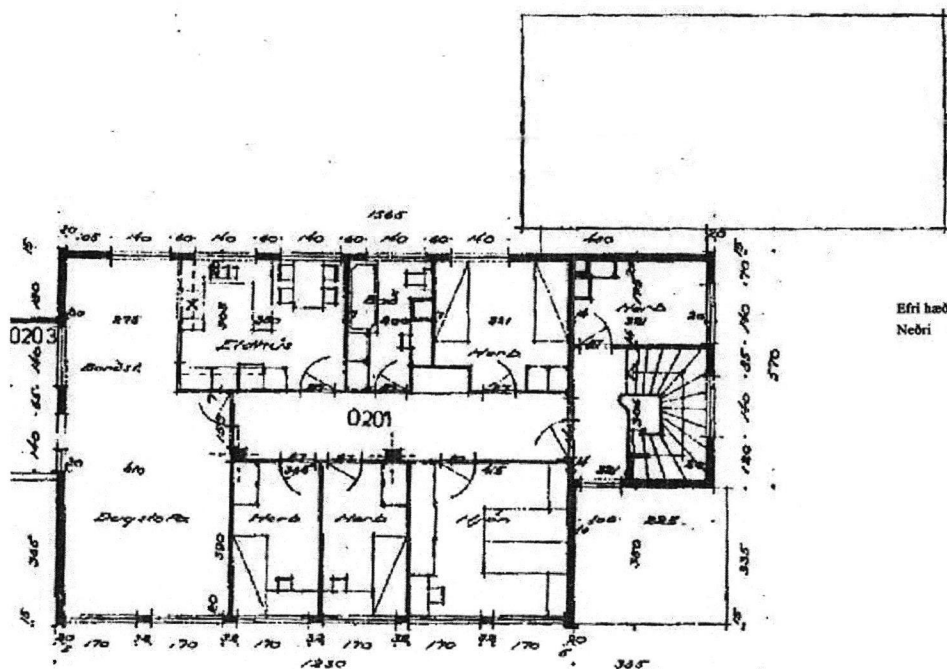

SÍMA Hostel

Efri hæð ca. 125 fm²
Neðri ca. 125 fm²

2. hæð