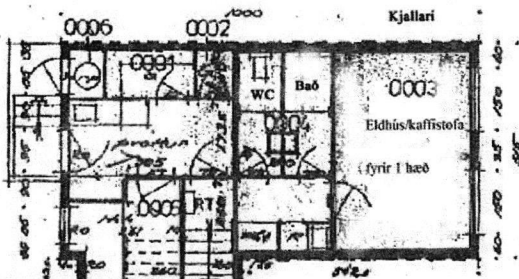

WC-Bað og eldhús/kaffistofa í kjallara fyrir 1. hæð