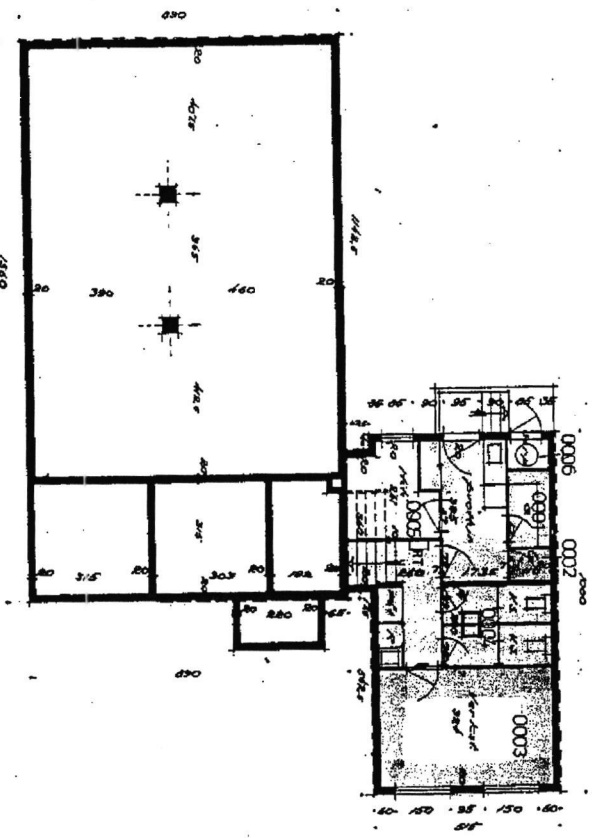

g

Kyrtillit

2. hæð

1. hæð

TEKNISTOFAN HF

VERGJAF
POSTUR OG SMÍÐ FLATEYRI

GRUNNINGIND

SKALA
1:100

DRÖGUMÁTTAK
14.09.98

DRÖGUMÁTTAK
14.09.98

2.

A.J.