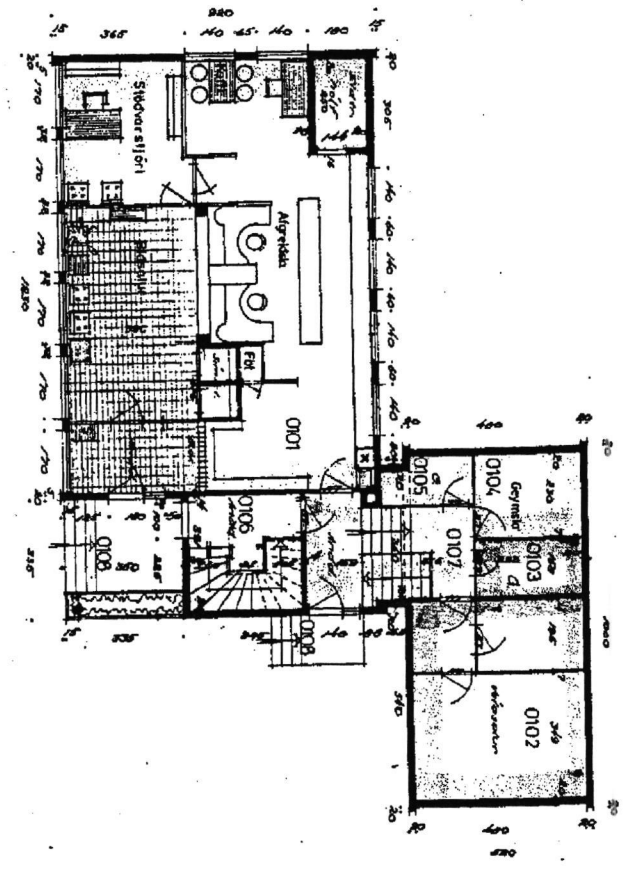

g

Kyrtillit

2. hæð

1. hæð

TEKNISTOFAN HF

VERGJAF
POSTUR OG SMÍÐ FLATEYRI

GRUNNINGIND

SKALA
1:100

DRÖGUMÁTTAK
14.09.98

DRÖGUMÁTTAK
14.09.98

2.

A.J.