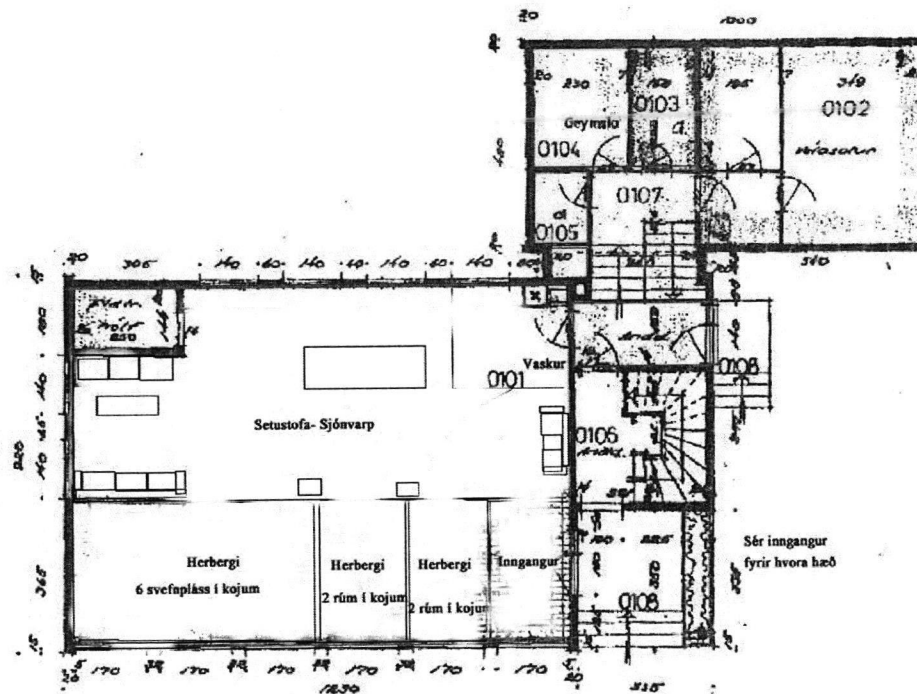

Sér inngangur fyrir hvora hæð

1. hæð